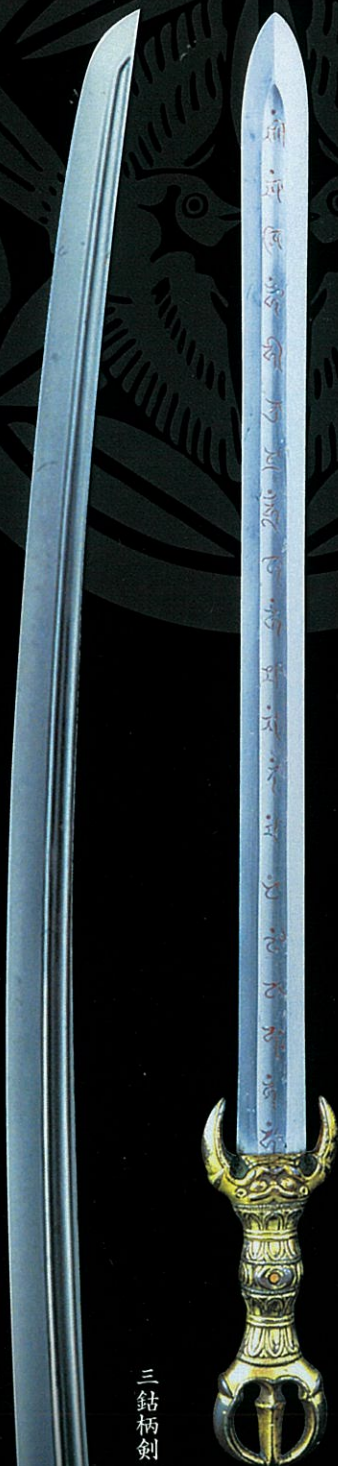

米沢藩の文化財

令和四年度

公益財団法人 宮坂考古館 企画展示

舟運凶屏風と

上杉刀剣展

無銘 備前守家太刀

三鈷柄剣

開催期間

4/19 (火) 2022. 11/27 (日)

山形県指定文化財
「最上川舟運凶屏風」
右隻 (部分)

公益財団法人 宮坂考古館

山形県米沢市東1丁目2-24 TEL 0238-23-8530

- ◎開館 / 午前10時～午後5時 (10～3月は午後4時まで)
- ◎休館日 / 月曜日 (祝祭日の場合は翌日になります) ※臨時休館の場合あり
- ◎入館料 / 大人 400円・大高生 300円・小中生 100円 (20名以上は50円割引)